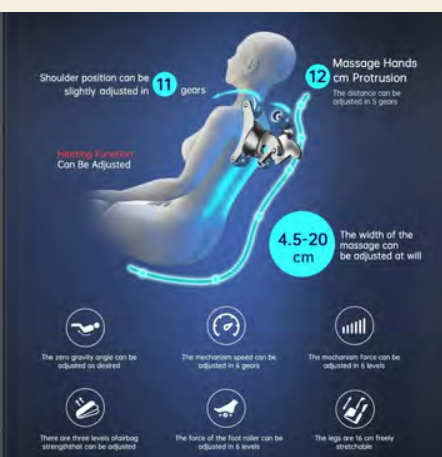

Oszczędzający miejsce wyprofilowany kształt zaprojektowany, aby płynnie wkomponować się w nowoczesne wnętrza.

Kompaktowa powierzchnia zajmowana: 116.5 x 66.5 x 103.5 cm.

R8858

Fotel Masujący Komercyjny

Fotel Masujący Komercyjny NRG Wellness to luksusowe rozwiązanie gotowe do obsługi klienta, zaprojektowane z myślą o środowiskach o dużym natężeniu ruchu, takich jak: siłownie, poczekalnie, lounge czy spa. Wyjątkowo wytrzymała konstrukcja, łatwe w obsłudze elementy sterujące oraz system płatności bezgotówkowych Nayax sprawiają, że regeneracja staje się szybkim, prostym i dochodowym doświadczeniem. Ergonomiczna szyna SL-Track i cztery rolki masujące zapewniają kompletny zabieg od szyi do bioder. Czytelny wyświetlacz, przycisk start/stop oraz gotowe czasy sesji 5, 10, 15 lub 20 minut ułatwiają rozpoczęcie każdej sesji. Niebieskie akcentowe oświetlenie przyciąga uwagę w każdej przestrzeni, a wbudowane kółka transportowe umożliwiają bezwysiłkowe przemieszczanie fotela pomiędzy salami treningowymi, strefami wypoczynku czy poczekalniami.

Zintegrowany moduł płatności bezgotówkowych Nayax dla łatwych transakcji QR i kartą.

Zintegrowany wyświetlacz prowadzący przez płatność oraz kontrolujący start, pauzę i czas trwania masażu.

Rama i Design: Kompaktowa rama klasy komercyjnej (commercial-grade) ze szyną SL-Track od szyi do bioder; niebieskie akcentowe oświetlenie przyciągające użytkowników.

System Masujący: Cztery rolki masujące podążające wzdłuż szyny SL dla pełnego pokrycia pleców; masaż kompresyjny (air-pressure massage) dla ramion, dłoni, barków i łydek.

System Płatności: Zintegrowany moduł płatności bezgotówkowych z kodem QR i obsługą wielu metod płatności; głosowe przypomnienie monitorujące użytkowników siedzących bez dokonanej płatności.