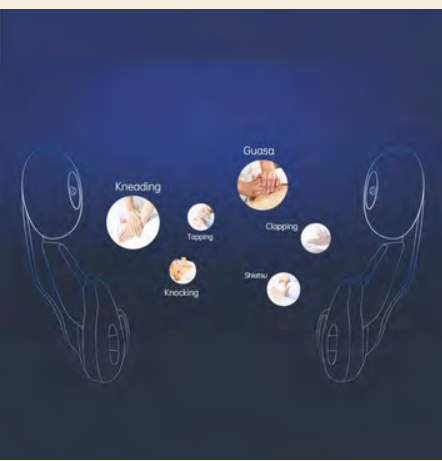

Zintegrowany wyświetlacz prowadzący przez płatność oraz kontrolujący start, pauzę i czas trwania masażu.