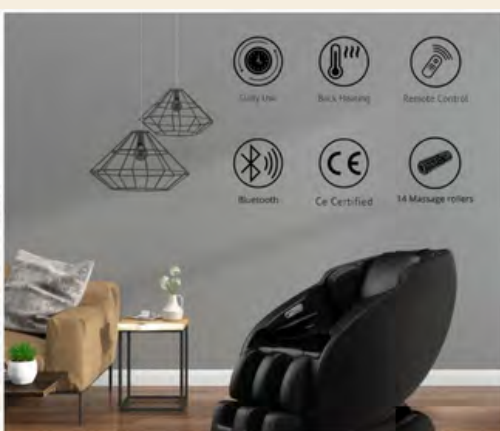

Dziś misją NRG Wellness jest wprowadzenie tego poziomu relaksu i regeneracji do domów, salonów i studiów na całym świecie.

R8311

Fotel Masujący Deluxe

Fotel masujący Deluxe NRG Wellness to doświadczenie domowego SPA obejmujące masaż całego ciała, realizowane za pomocą 14 rolek masujących i kompleksowego systemu kompresji powietrznej. Dwa tryby Pozycji Zero Gravity umożliwiają odchylenie do stanu niemalże nieważkości, co intensyfikuje relaksację i redukuje nacisk. Sześć programów automatycznych oraz regulacja intensywności, ciśnienia i prędkości pozwalają na precyzyjne dostosowanie każdego masażu w ciągu sekund. Funkcja podgrzewania pleców, rolki masujące stopy oraz audio Bluetooth z wbudowanymi głośnikami tworzą kojące, immersyjne środowisko. Fotel dostarczany jest w 90% wstępnie zmontowany i wyposażony w tylne kółka transportowe, co ułatwia codzienną instalację, przestawianie i użytkowanie.