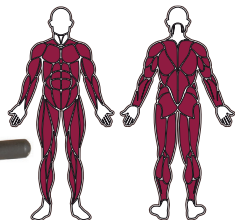

STAZIONE MULTIFUNZIONE - MULTIGYM STATION

MSX3500

cod. MSX-3500

ZAANGAŻOWANE PARTIE MIĘŚNI

■ Całe ciało

SUWNICA NA NOGI DO
MSX-3000 I MSX-3500

OPCJONALNIE

cod. LEG-PRESSMSX-3000

Wymiary: 1355 x 1881 x 1220 mm
Waga: 95 Kg

STRENGTH - STATIONS - BACK - LEGS

STOS: 102 kg stalowy stos w osłonie
FUNKCJE: wiosłowanie na maszynie, ściąganie drążka wyciągu górnego, unoszenie nóg, wyciskanie na klatkę piersiową, biceps, triceps, rozpiętki na linkach, unoszenie rąk w bok, najszerzy grzbietu, mięsień naramienny, mięśnie piersiowe
WYMIARY: 1195x2058x2130 mm
MAX WAGA UŻYTKOWNIKA: 150 Kg
WAGA: 232 kg
SPOSÓB UŻYTKOWANIA: Komercyjny (EN20957-1 / EN957-2 / EN957-4 class S)
KONSTRUKCJA: owalne profile stalowe o dużej wytrzymałości, 50x100 mm, malowana podwójną, bardzo wytrzymała powłoka proszkowa, odporna na zarysowania
SYSTEM ROLEK: z łożyskami kulkowymi wysokiej wydajności
SYSTEM LINEK: lina pleciona \varnothing 4,8 mm, powlekana PU
DOATKI: 2 uchwyty do ciągnięcia, drążek do ćwiczeń najszerzego grzbietu, drążek do tricepsa, ramiona do ćwiczeń rozpiętek