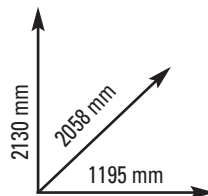

Wymiary: 1355 x 1881 x 1220 mm
Waga: 95 Kg

STRENGTH - STATIONS - BACK - LEGS

STOS: 102 kg stalowy stos w osłonie
FUNKCJE: wiosłowanie na maszynie, ściąganie drążka wyciągu górnego, unoszenie nóg, wyciskanie na klatkę piersiową, biceps, triceps, rozpiętki na linkach, unoszenie rąk w bok, najszerzy grzbietu, mięsień naramienny, mięśnie piersiowe
WYMIARY: 1195x2058x2130 mm
MAX WAGA UŻYTKOWNIKA: 150 Kg
WAGA: 232 kg
SPOSÓB UŻYTKOWANIA: Komercyjny (EN20957-1 / EN957-2 / EN957-4 class S)
KONSTRUKCJA: owalne profile stalowe o dużej wytrzymałości, 50x100 mm, malowana podwójną, bardzo wytrzymała powłoka proszkowa, odporna na zarysowania
SYSTEM ROLEK: z łożyskami kulkowymi wysokiej wydajności
SYSTEM LINEK: lina pleciona \varnothing 4,8 mm, powlekana PU
DOATKI: 2 uchwyty do ciągnięcia, drążek do ćwiczeń najszerzego grzbietu, drążek do tricepsa, ramiona do ćwiczeń rozpiętek