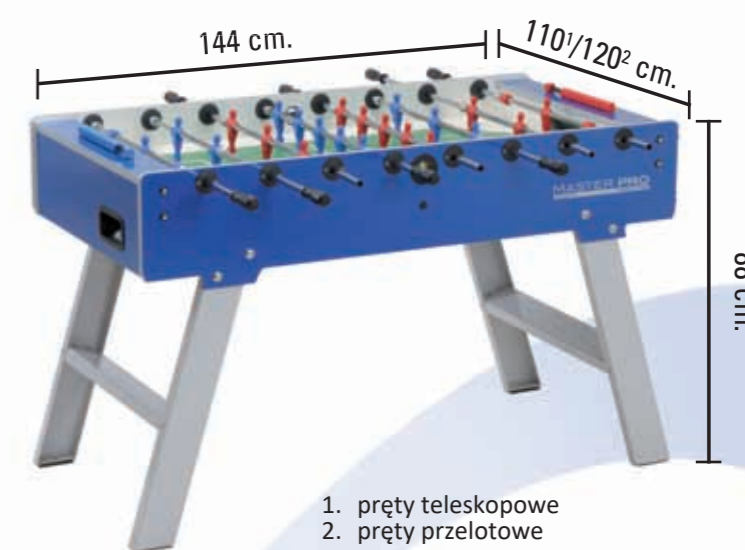

MASTER PRO WEATHERPROOF

cod. MPROWRCLA
cod. ean 8029975222035

Wodoodporny stół piłkarski o eleganckim wyglądzie i składanych nogach, co pozwala zaoszczędzić miejsce (rys. 1). Idealny do użytku na zewnątrz latem oraz do łatwego przechowywania zimą.

Korpus wykonany z wodoodpornej sklejki o grubości 20 mm, pokrytej laminatem plastikowym i klejonej specjalnym wodoodpornym klejem, zapewniającym całkowitą szczelność. Kolor: niebieski ze srebrnymi krawędziami i logo (rys. 2).

Metalowe nogi pokryte wodoodpornym lakierem proszkowym. Nogi składają się pod korpusem stołu, co ułatwia przechowywanie.

Pręty stalowe o średnicy 16 mm i wysokiej odporności na naprężenia, pokryte powłoką antykorozyjną z chromu.

Teleskopowe pręty bezpieczeństwa (rys. 3).

Tuleje nylonowe z łożyskami kulkowymi ze stali nierdzewnej – odporne na rdzę, umożliwiają szybkie i płynne prowadzenie gry oraz zmniejszają zużycie elementów.

Figurki zawodników wykonane z nietłukącego się tworzywa Moplen, wtryskiwane bezpośrednio na pręty. Kolory: czerwony/niebieski (rys. 4).

Bramkarz nieobrotowy obrotowy (360°).

Pole gry wykonane z wodoodpornej sklejki, pokrytej laminatem plastikowym, klejonym specjalnym wodoodpornym klejem dla idealnej szczelności. Zielone tło z białymi liniami odwzorowującymi boisko piłkarskie.

Kieszon na piłki za każdą bramką umożliwia ich łatwe wyciągnięcie po zdobyciu gola.

Plastikowe liczniki punktów w kolorach dopasowanych do barw zawodników.

W zestawie 10 białych piłeczek typu Standard.

1

2

3

4