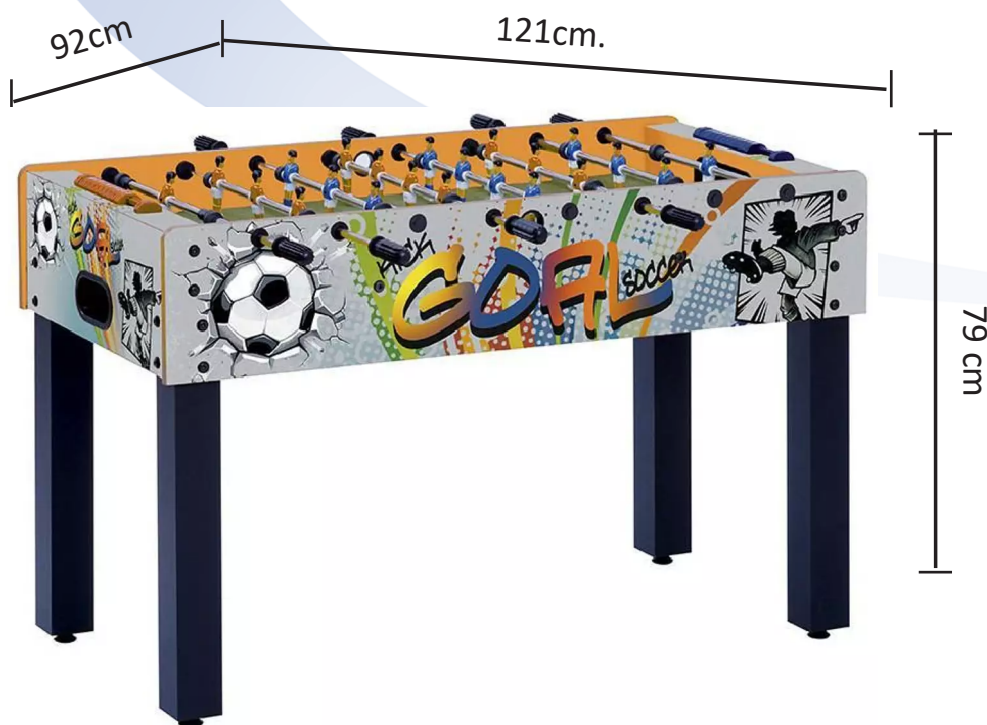

# F-1 GOAL

cod. F1RGOAL

Model stworzony z myślą o maksymalnej frajdzie dla początkujących graczy, wersja GOAL wyróżnia się grafiką inspirowaną światem piłki nożnej.

Wykonany z wysokiej jakości materiałów i z dbałością o detale, oferuje nowoczesne rozwiązania, takie jak bezpieczne teleskopowe pręty oraz regulowane stopki poziomujące.

Korpus z płyty MDF, pokryty laminatem melaminowym, o grubości 15 mm. Kolor: czereśnia.

Solidne nogi kwadratowe z MDF (7,5 x 7,5 cm), pokryte czarnym laminatem melaminowym, zapewniają stabilność stołu także podczas gry. Regulowane stopki w standardzie umożliwiają idealne wy poziomowanie pola gry, nawet na nierównym podłożu.

Pole gry wykonane z MDF, również pokryte laminatem melaminowym. Efekt "trawy" z białymi liniami sitodrukowymi odwzorowuje boisko stadionowe.

Pręty rurowe o średnicy 13 mm i grubości ścianki 1 mm. Możliwość wyboru pomiędzy wersją z prętami przelotowymi a wersją z teleskopowymi prętami bezpieczeństwa (niewystającymi).

W wersji z prętami przelotowymi końcówki prętów są zabezpieczone plastikowymi osłonami dla zwiększenia bezpieczeństwa.

Strzelanie bramek staje się łatwiejsze i bardziej emocjonujące dzięki bramkarzowi obracającemu się wokół własnej osi oraz specjalnemu układowi figurek w konfiguracji: 1 (bramkarz), 3 (obrońcy), 4 (pomocnicy), 3 (napastnicy). Kolor figurek: niebieski i pomarańczowy.