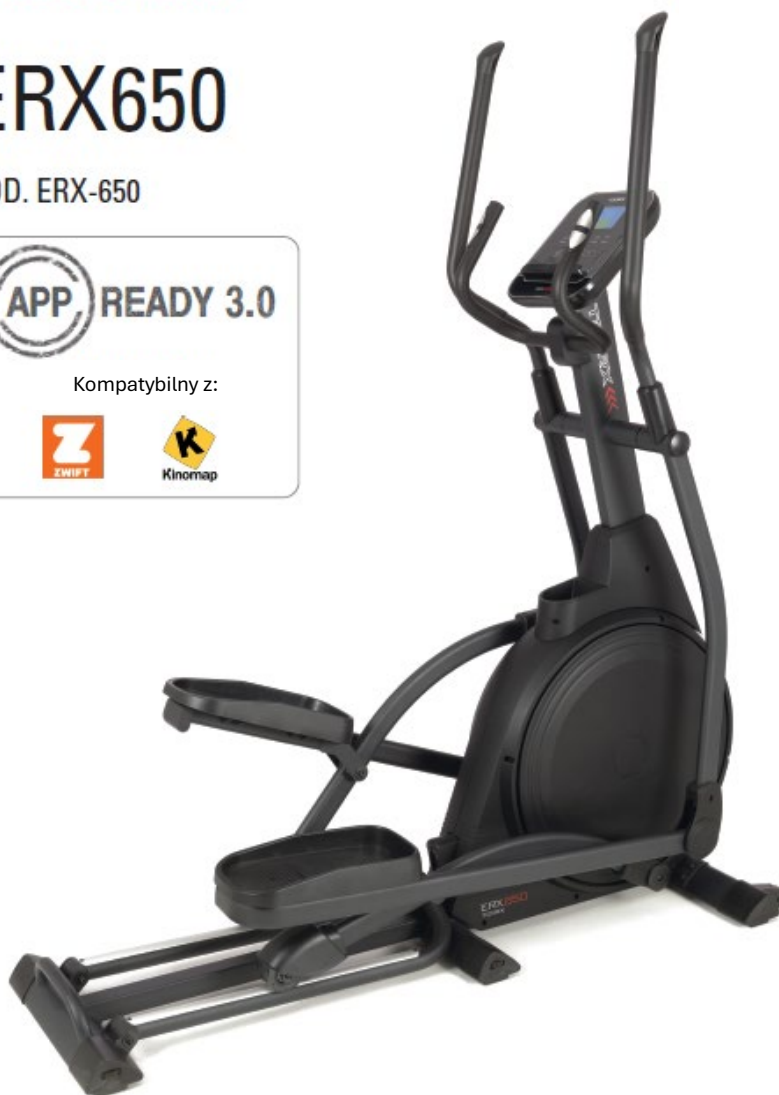

**TCORX**  
FITNESS IN MOTION

**CHRONO**  **LINE**

Eliptyk

# ERX650

COD. ERX-650

Kompatybilny z:

**SYSTEM OPORU:** magnetyczny z elektroniczną regulacją, 24 poziomy regulacji oporu

**KOŁO ZAMACHOWE:** 16kg

**DŁUGOŚĆ KROKU:** 510mm

**PULS:** czujniki pomiaru pulsu na uchwytach oraz telemetryczny system pomiaru za pomocą opaski na klatkę piersiową

**WYŚWIETLACZ:** LCD z podświetleniem wielokolorowym, uchwyt na smartphone / tablet

**FUNKCJE:** dystans, czas, kalorie, puls, prędkość, RPM, watt

**PROGRAMY:** 1 manual, 10 zdefiniowanych programów, Watt, 4 programy HRC, 5 programów Użytkownika

**NACHYLENIE PLATFORM:** 3 poziomy (0°, 4°, 8°)

**DODATKI:** App Ready 3.0: urządzenie kompatybilne z aplikacjami Kinomap / Zwift (subskrypcja płatna)