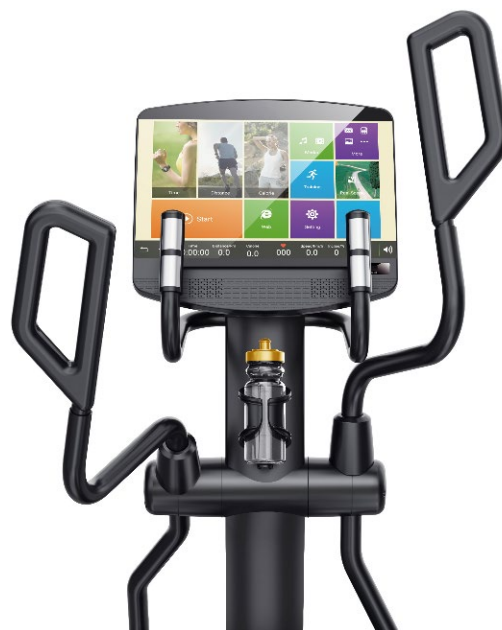

## MASZYNA ELIPTYCZNA E17-V3

### SPECYFIKACJA

Wyświetlacz	15.6" TFT ekran dotykowy / 370×460×80mm / Rozdzielczość: 1920*1080, 2G+16 / Wifi:2.4G + 5G, Andriod 7.1 / DOstępne aplikacje: Netflix*, Youtube, Spotify, Chrome, Facebook, Twitter, Instagram (*Subskrypcja płatna)
Funkcje	Czas, Prędkość, Dystans, Kalorie, Puls, RPM, Watt
Programy	12 programów: Manual, Interwały, Weight Loss, Target Heart Rate, Fit Test, Random, Program Użytkownika, Rozgrzewka, Rozluźnienie, Program Watt
Opór	EMS Elektromagnetyczny system oporu
Pomiar pulsu	Czujniki pomiaru pulsu na uchwytach
Opór	40 poziomów oporu
Długość kroku	22" (56cm)
Regulacja nachylenia	TAK, 20 poziomów
Koło zamachowe	10kg (koło zamachowe dwukierunkowe)
Korba	3 częściowa
Dodatki	Uchwyt na bidon, Kółka transportowe, Uchwyt na smartphone, Bluetooth: Możliwość połączenia z aplikacjami takimi jak Zwift czy Kinomap (płatna subskrypcja) / Wejście słuchawkowe / Głośniki / Ładowarka USB
Max. waga Użytkownika	170kg
Waga	141kg
Wymiary	2000×865×1835mm
Wymiary kartonu	1965x 530 x 800mm